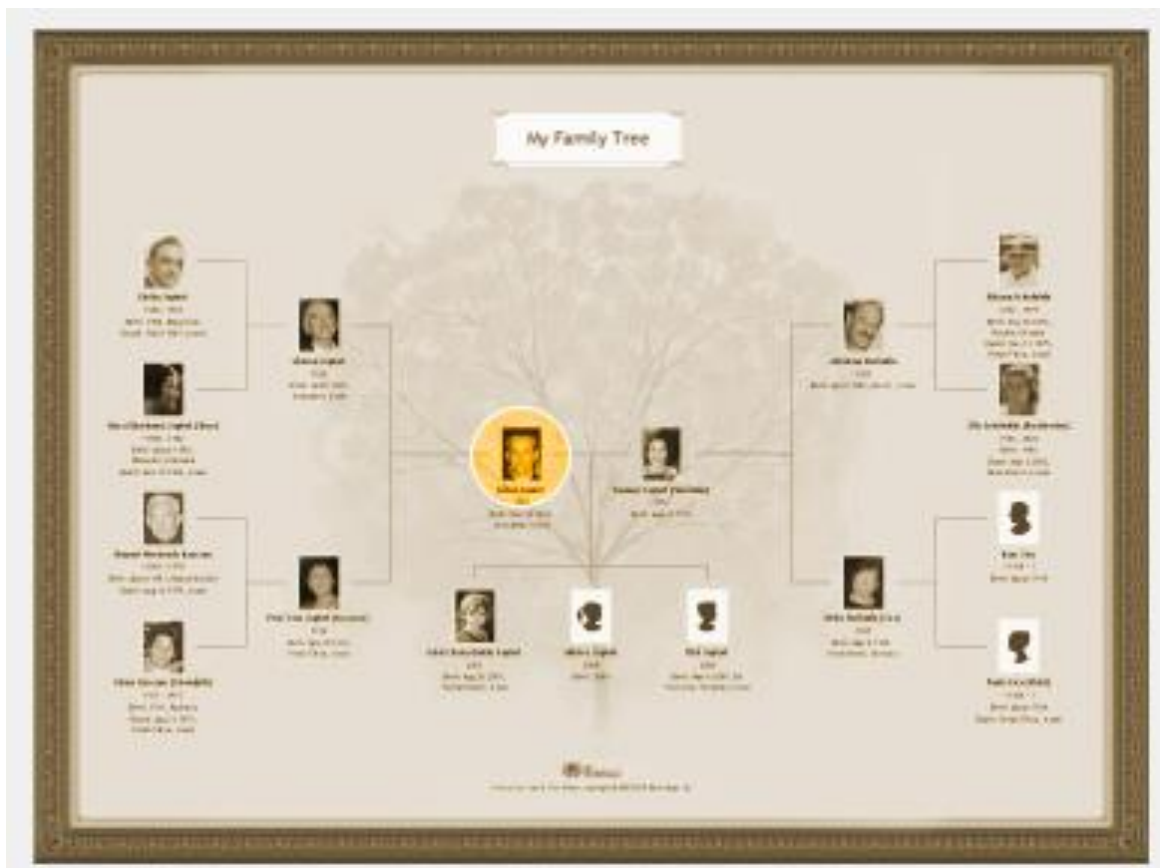

Ukázka možností programu Family Tree Builder, se kterým pracuji.

Diagram předků (vodorovný a svislý) zobrazuje všechny předky hlavní osoby.

Diagram potomků (vodorovný a svislý) zobrazuje všechny potomky hlavní osoby.

Diagram přesýpací hodiny (vodorovný a svislý) je kombinací diagramu předků i potomků hlavní osoby.

Diagram vše v jednom zobrazuje všechny příbuzné hlavní osoby.

Motýlkový diagram zobrazuje hlavní osobu uprostřed společně s jejím partnerem, jejich předky po stranách, a jejich děti dole.

Vějířovitý diagram předků

Vějířovitý diagram potomků.